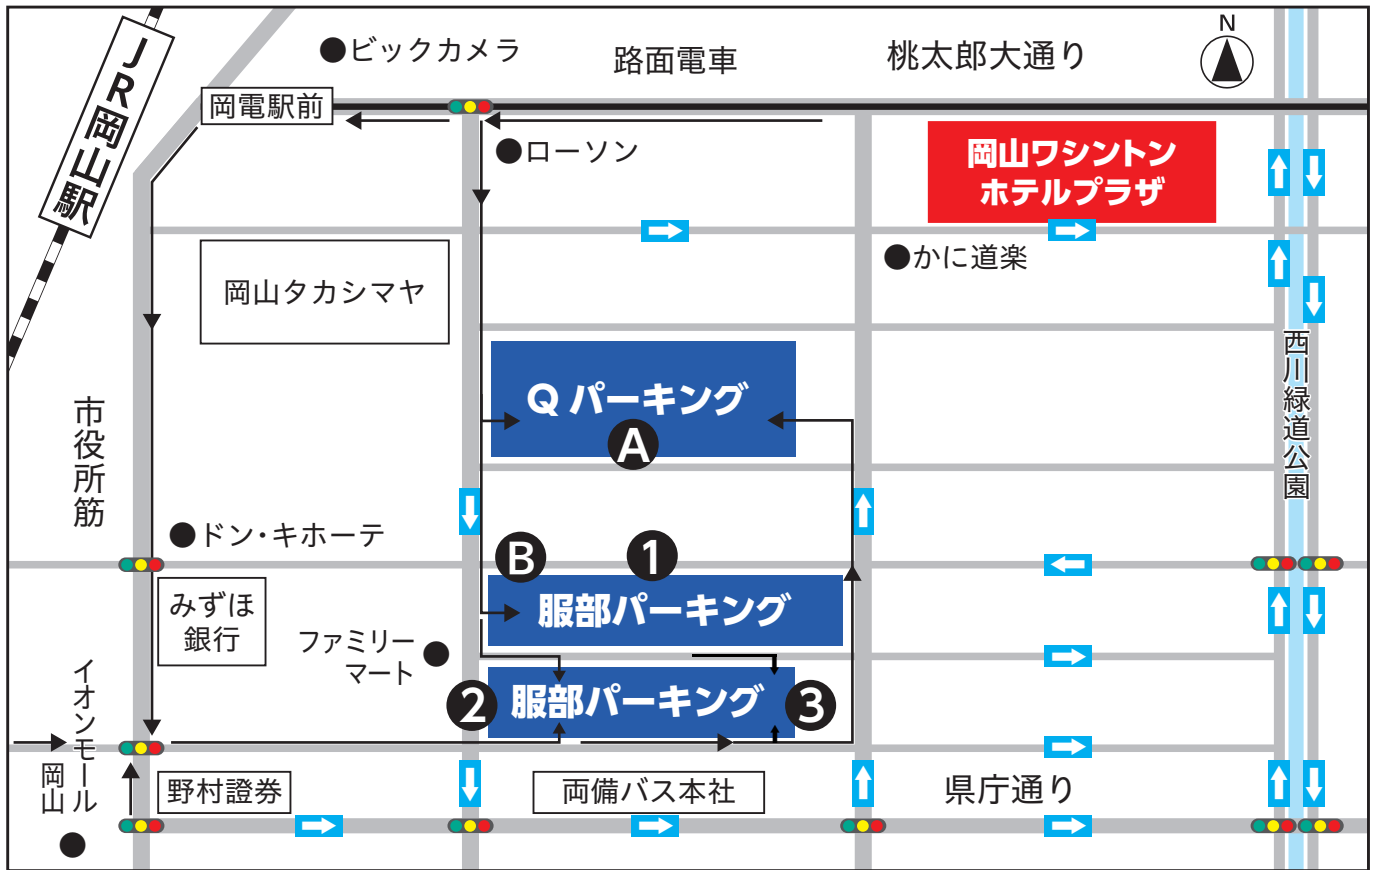

🚗 駐車場のご案内

● 駐車券をホテルのフロントにご提示ください。

※高さ2.1mまで
◆営業時間/24時間

ホテルから徒歩約2分

A Qパーキング

【宿泊ご利用の優待】

- 15:00～翌10:00まで・・・1,000円(税込)

【営業料金】

- 8:00～20:00まで 20分につき・・・200円(税込)
- 20:00～翌8:00まで 60分につき・・・200円(税込)

※①は高さ2.0m ②は高さ2.2m ③は制限なし
◆営業時間/24時間

ホテルから徒歩約3分

B 服部パーキング

【宿泊ご利用の優待】

- 20:00～翌10:00まで・・・900円(税込)
- 15:00～翌10:00まで・・・1,000円(税込)
- 24時間・・・最大2,400円(税込)

【営業料金】

- 8:00～20:00まで 30分につき・・・200円(税込)
- 20:00～翌8:00まで 30分につき・・・100円(税込)