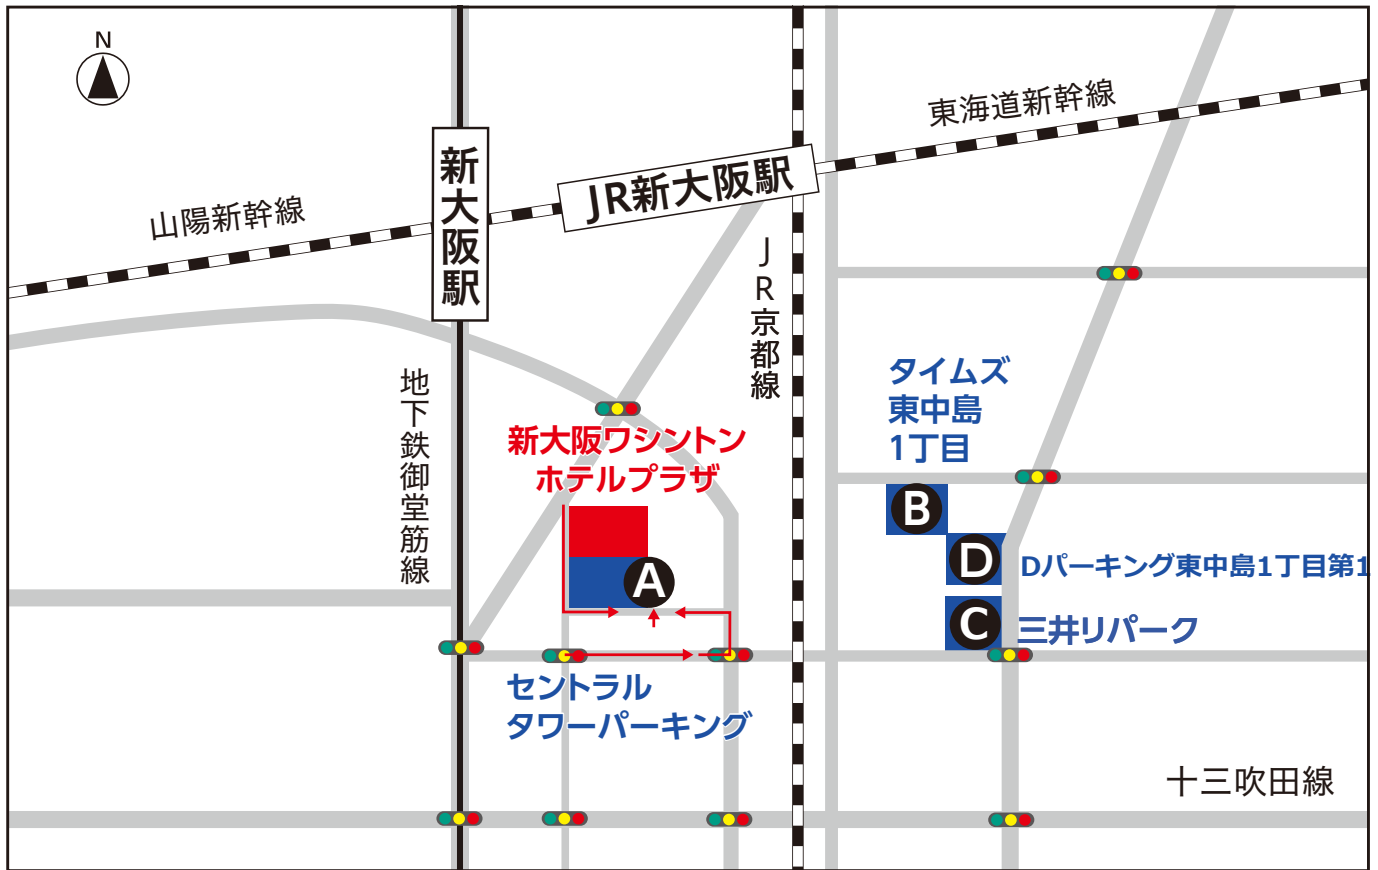

🚗 駐車場のご案内

● 駐車券をホテルのフロントにご提示ください。

提携

※高さ1.55mまで
 ※立体駐車場 ◆営業時間/7:00~23:00

A セントラルタワーパーキング

[駐車料金]
 ●60分まで・・・660円(税込)
 ●延長30分につき・・・330円(税込)

[宿泊ご利用の優待] ●12時間まで・・・1,540円(税込) ●12時間以上24時間まで・・・2,420円(税込)

[レストランご利用の優待]
 ●2,000円以上ご利用につき・・・1時間まで無料
 ●4,000円以上ご利用につき・・・1.5時間まで無料

[宴会場ご利用の優待]
 ●会議、展示会・・・1時間優待 ●宴会・・・1.5時間優待
 ●会議 + 会食・・・3時間優待 ●婚礼・・・4時間優待

提携外

※全長5m、全幅1.9m、全高2.1m、重量2.5t
 ※収容台数17台 ◆営業時間/24時間

ホテルから徒歩約7分

B タイムズ東中島1丁目

[駐車料金]
 ●8:00~22:00まで 30分につき・・・220円(税込) ●22:00~8:00まで 60分につき・・・110円(税込)
 ●最大料金・24時間につき・・・1,100円(税込)

駐車場のご案内

提携外

※高さ2m、長さ5m、幅1.9m、重量2t
※収容台数 5 台 ◆営業時間 / 24時間

ホテルから徒歩約5分

③ 三井パーク

[駐車料金]

- 8:00～22:00まで 25分につき・・・200円(税込)
- 22:00～8:00まで 60分につき・・・100円(税込)
- 24時間・・・最大1,400円(税込)

提携外

※高さ2m、長さ5m、幅1.9m、重量2.5t
※収容台数32台 ◆営業時間 / 24時間

ホテルから徒歩約10分

④ Dパーキング東中島1丁目第一

[駐車料金]

- 8:00～22:00まで 30分につき・・・200円(税込)
- 22:00～8:00まで 60分につき・・・100円(税込)
- 24時間・・・最大1,000円(税込)