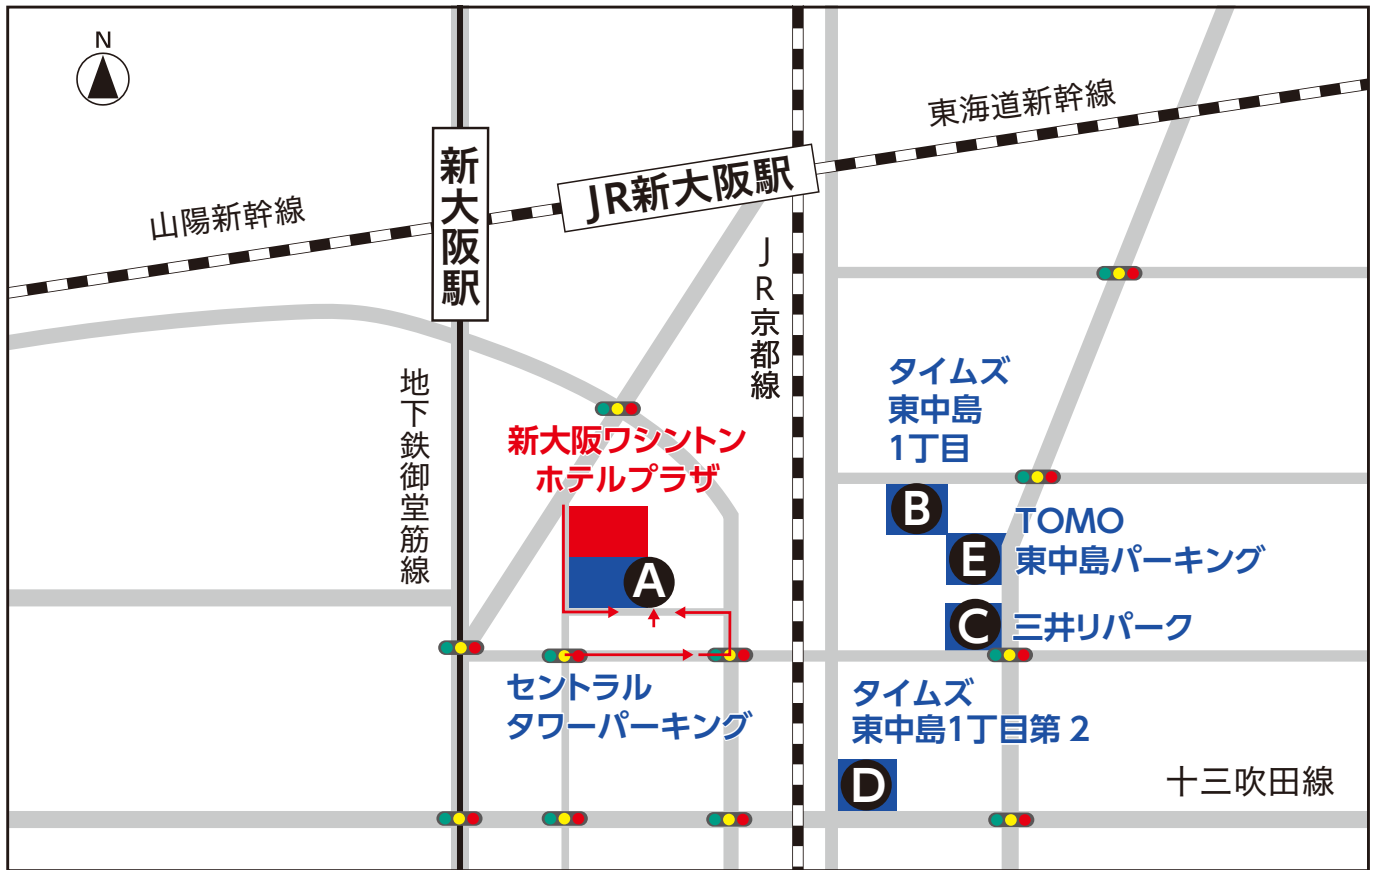

🚗 駐車場のご案内

● 駐車券をホテルのフロントにご提示ください。

提携

※高さ1.55mまで
 ※立体駐車場 ◆営業時間/7:00~23:00

A セントラルタワーパーキング

[駐車料金]
 ●60分まで・・・660円(税込)
 ●延長30分につき・・・330円(税込)

[宿泊ご利用の優待] ●12時間まで・・・1,540円(税込) ●12時間以上24時間まで・・・2,420円(税込)

[レストランご利用の優待]

[駐車料金]

- 8:00~22:00まで 30分につき・・・200円(税込)
- 22:00~8:00まで 60分につき・・・100円(税込)
- 最大料金・24時間につき・・・1,100円(税込)

駐車場ののご案内

提携外

※高さ2m、長さ5m、幅1.9m、重量2t
※収容台数 14台 ◆営業時間 / 24時間

ホテルから徒歩約5分

③ 三井パーク

[駐車料金]

- 8:00～22:00まで 30分につき・・・200円(税込)
- 22:00～8:00まで 60分につき・・・100円(税込)
- 24時間・・・最大1,200円(税込)

提携外

※収容台数14台 ◆営業時間 / 24時間

ホテルから徒歩約5分

④ タイムズ東中島1丁目第2

[駐車料金]

- 8:00～21:00まで 30分につき・・・220円(税込)
- 21:00～8:00まで 60分につき・・・110円(税込)
- 24時間・・・最大1,430円(税込)

提携外

※高さ2m、長さ5m、幅1.9m、重量2.5t
※収容台数32台 ◆営業時間 / 24時間

ホテルから徒歩約10分

⑤ TOMO東中島パーキング

[駐車料金]

- 8:00～22:00まで 30分につき・・・200円(税込)
- 22:00～8:00まで 60分につき・・・100円(税込)
- 24時間・・・最大1,000円(税込)